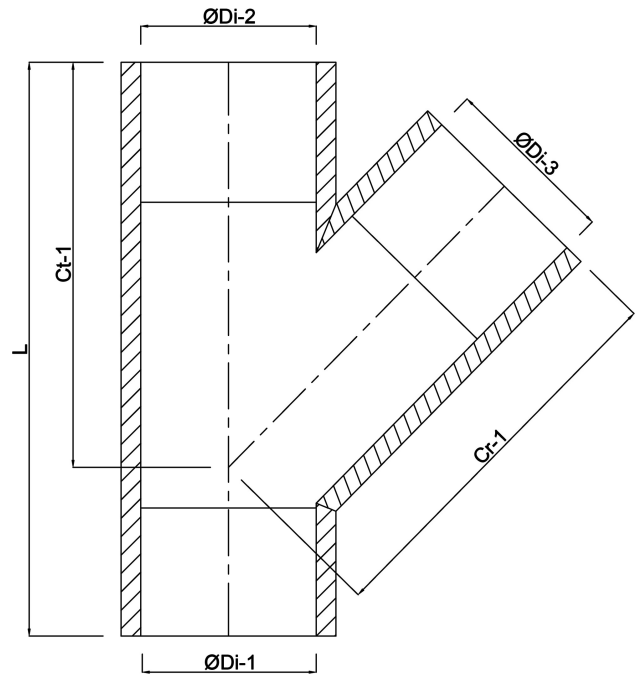

VDL T-stuk 45° PVC-U 63 mm lijmmof 10bar grijs (7002565)

VL Van de Lande

TECHNISCHE SPECIFICATIES

Kleur grijs

Materiaal PVC-U

Maat 63 mm

Verbinding lijmmof

Werkdruk 10 bar

AFMETINGEN

Cr-1 124 mm

Ct-1 124 mm

L 166 mm

P-1 38 mm

P-2 38 mm

P-3 38 mm

ØDi-1 63 mm

ØDi-2 63 mm

ØDi-3 63 mm

β 45 °

Gegenererd op datum: 24-05-2026

<http://www.bosta.com>