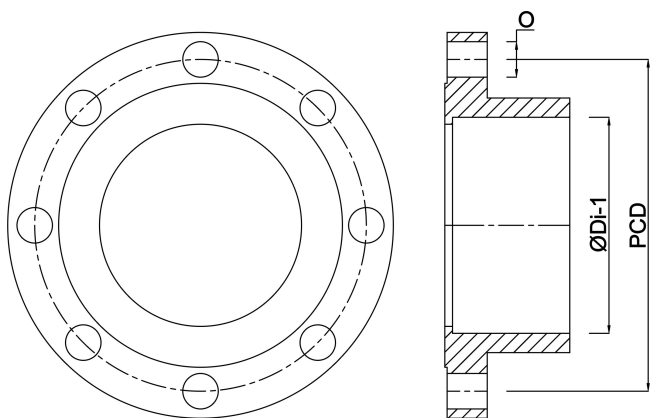

# TECHNISCHE SPECIFICATIES

Kleur	grijs
Materiaal	PVC-U
Verbinding	DIN flens x lijmmof
Maat	DN110 x 125 x 140 mm
Bout	
DN	110
Flens	PN10/16
Buiten ø	250 mm
Gewicht	1.397 kg
Lengte bout	80 mm
Dikte	26 mm
Werkdruk	16 bar
Boorgat	18 mm
Gaten	8

# AFMETINGEN

O	18 mm
---	-------

PCD 210 mm

ØDi-1 125 mm

**Gegeneerd op datum: 13-03-2026**

<http://www.bosta.com>