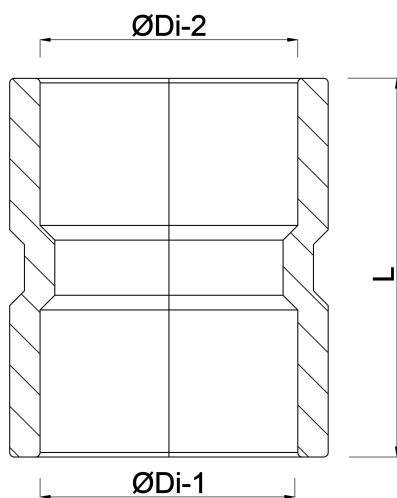

Sok PVC-U 250 mm lijmof 10bar grijs (7014866)

TECHNISCHE SPECIFICATIES

Kleur grijs

Materiaal PVC-U

Verbinding lijmmof

Maat 250 mm

Werkdruk 10 bar

AFMETINGEN

Gietvorm spuitgegoten

L 274 mm

ØDi-1 250 mm

ØDi-2 250 mm

Gegenerereerd op datum: 13-03-2026

<http://www.bosta.com>