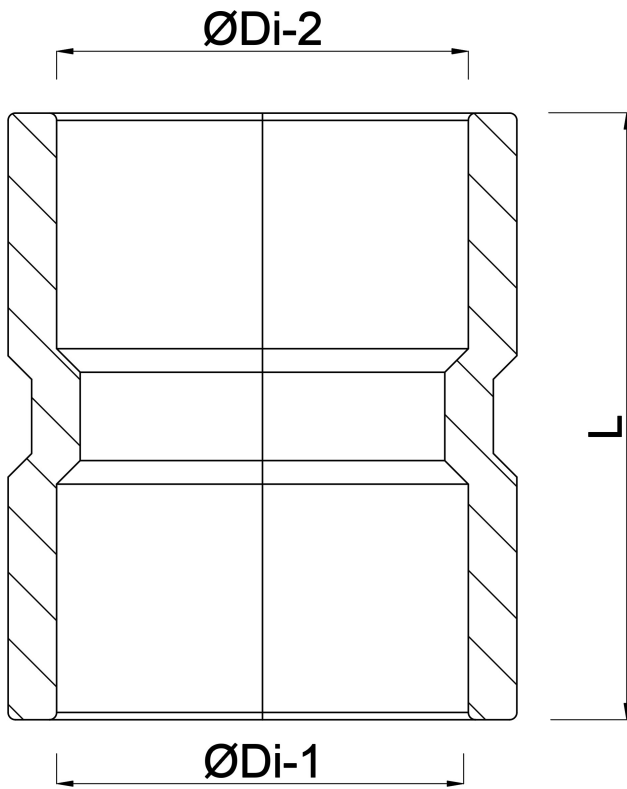

Sok PVC-U 250 mm lijmof 10bar grijs (7014866)

TECHNISCHE SPECIFICATIES

Kleur grijs

Materiaal PVC-U

Verbinding lijmmof

Maat 250 mm

Werkdruk 10 bar

AFMETINGEN

Gietvorm spuitgegoten

L 274 mm

ØDi-1 250 mm

ØDi-2 250 mm

Gegenerereerd op datum: 23-05-2026

<http://www.bosta.com>