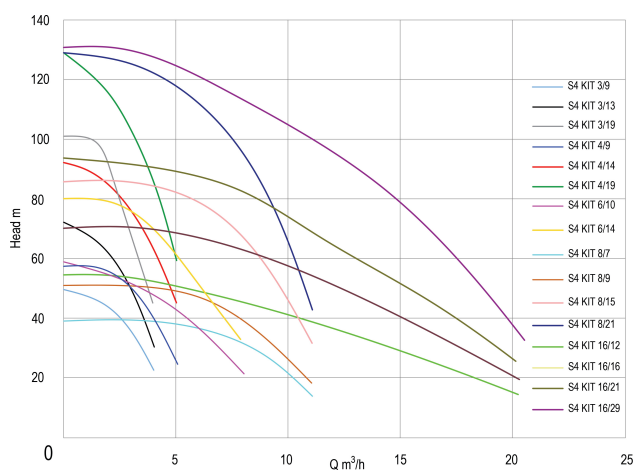

Vermogen 2.2 kW

Hoogte 1497 mm

Ampère 6,0 A

Max capaciteit 21.6 m³/h

Afmeting verpakking L/B/H 120 x 120 x 1597 mm

Gegenererd op datum: 27-05-2026

<http://www.bosta.com>