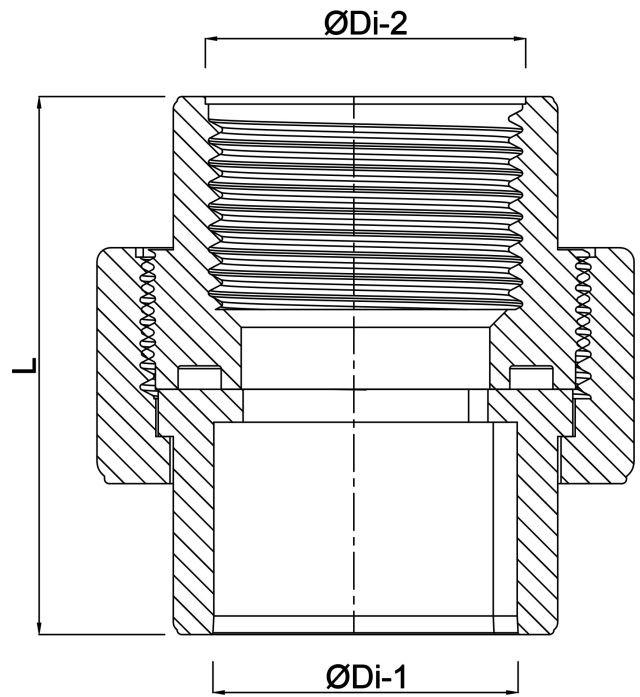

# Profec Koppeling PVC-U 63 mm x 2" lijmmof x binnendraad 10bar grijs (01 10086)

# TECHNISCHE SPECIFICATIES

Kleur	grijs
Materiaal	PVC-U
Verbinding	lijmmof x binnendraad
Werkdruk	10 bar
Maat	63 mm x 2"

# AFMETINGEN

Do-n	93 mm
Hi-1	41 mm
L	93 mm
Lb	52 mm
P-1	25 mm
ØDi-1	2"
ØDi-2	63 mm

**Gegenerereerd op datum: 22-05-2026**

<http://www.bosta.com>