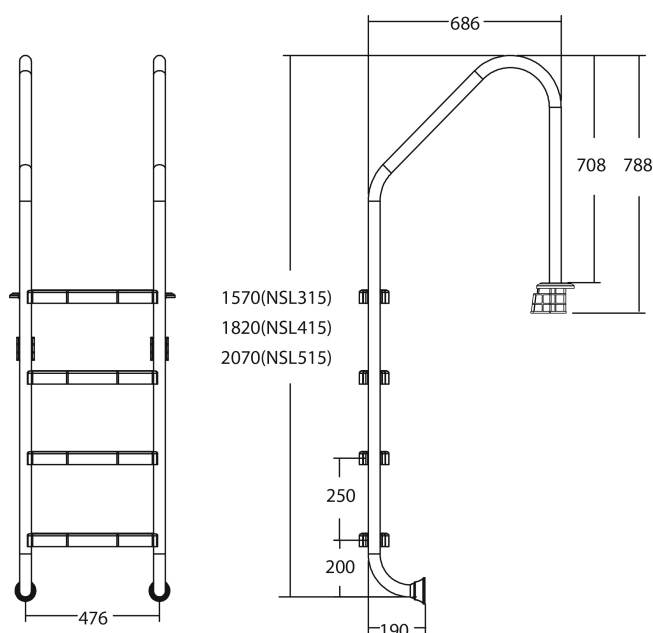

Flotide Zwembadtrap RVS 316 type breed model 3 treden (7026929)

FLOTIDE

TECHNISCHE SPECIFICATIES

Type breed model

Materiaal RVS 316

Treden 3

PRODUCTINFORMATIE

Flotide Zwembadtrap (breed model) moet 496 mm achter de zwembadrand worden geplaatst. Alle ladders hebben een anti-slip oppervlak.