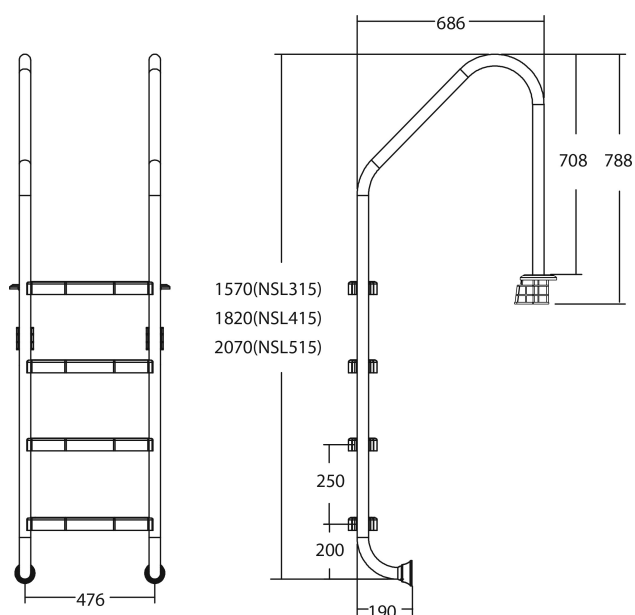

# Flotide Zwembadtrap RVS 316 type breed model 3 treden (7026929)

**FLOTIDE**

# TECHNISCHE SPECIFICATIES

Type breed model

Materiaal RVS 316

Treden 3

## PRODUCTINFORMATIE

Flotide Zwembadtrap (breed model) moet 496 mm achter de zwembadrand worden geplaatst. Alle ladders hebben een anti-slip oppervlak.

**Gegenererd op datum: 26-05-2026**

<http://www.bosta.com>