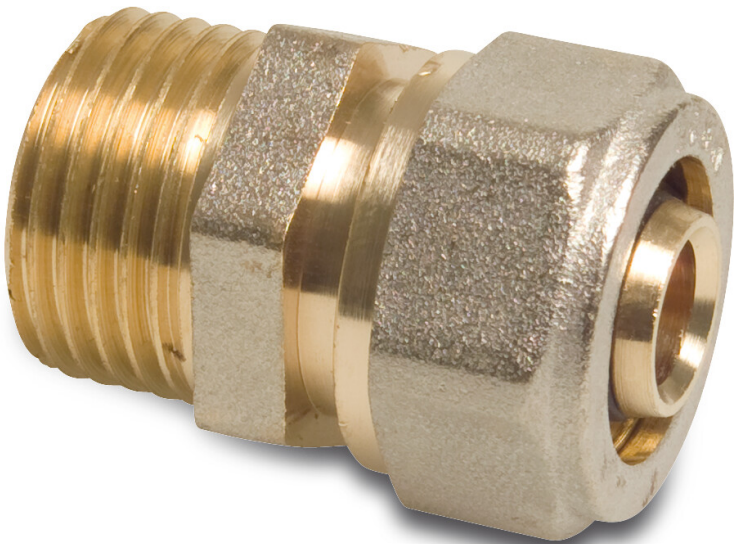

**Overgangsbuis messing  
vernikkeld 16 mm x 3/4" knel x  
buitendraad type Alu-PE-X S2  
(7006119)**

# TECHNISCHE SPECIFICATIES

Type	Alu-PE-X
Materiaal	messing
Oppervlaktebehandeling	vernikkeld
Verbinding	knel x buitendraad
Maat	16 mm x 3/4"
Label	S2

**Gegenererd op datum: 25-05-2026**

<http://www.bosta.com>