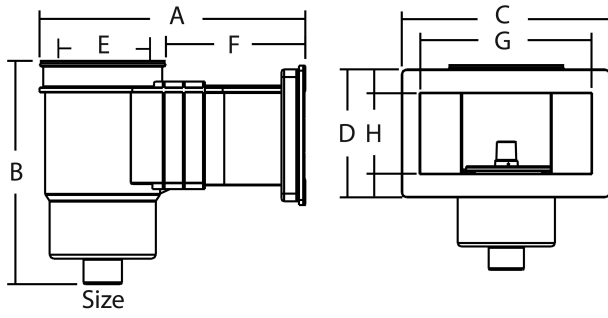

Maat 2"

AFMETINGEN

A 541 mm

B 436 mm

C 450 mm

D 215 mm

E 230 mm

F 311 mm

G 400 mm

H 127 mm

Gegenerereerd op datum: 11-03-2026

<http://www.bosta.com>