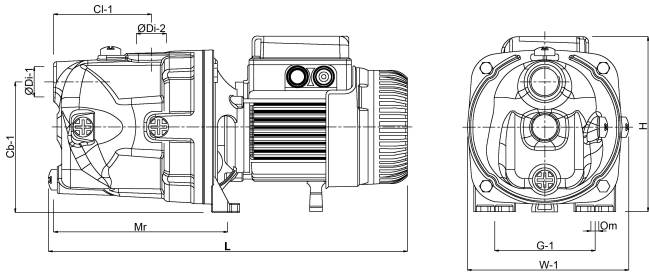

Gegenerereerd op datum: 08-05-2026

<http://www.bosta.com>