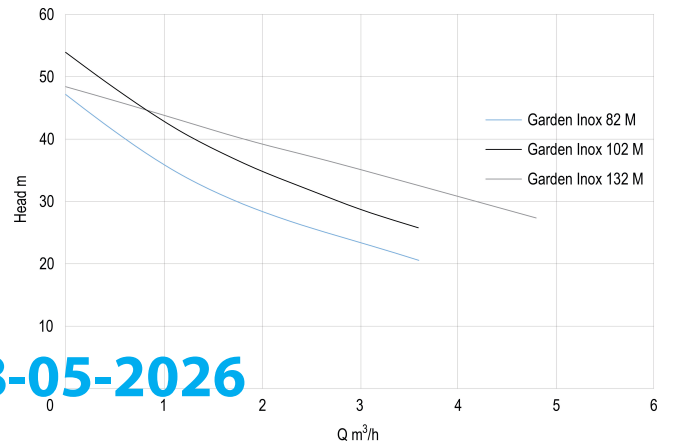

Gegenerereerd op datum: 08-05-2026

<http://www.bosta.com>