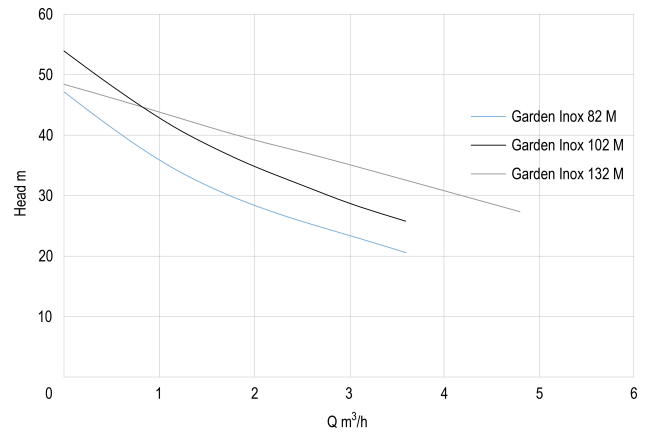

# TECHNISCHE SPECIFICATIES

Kleur	RVS
Materiaal	RVS
Pomphuis	RVS
Materiaal waaier 1	technopolymer
Model	zelfaanzuigend
Verbinding	binnendraad
Spanning	230VAC
Max. temperatuur	35 °C
Min. mediumtemperatuur (continu)	0 °C
Pers	1 "
Max. omgevingstemperatuur	40 °C
Zuig	1 "
BEP Opvoerhoogte	54
Type	Garden Inox 82 M
MWK	47 m
Maat	1"

Mr 207 mm

O 9 mm

W 174 mm

W-1 174 mm

ØDi-1 1 "

ØDi-2 1 "

**Gegenerereerd op datum: 27-05-2026**

<http://www.bosta.com>