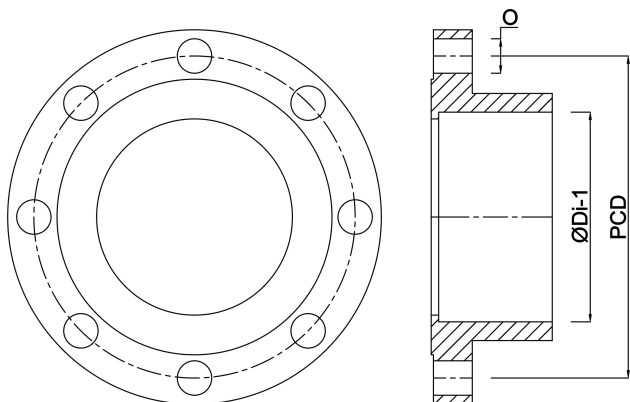

**Profec Lijmflens PVC-U DN40 x
50 mm DIN flens x lijmof
10bar DN40 grijs PN10
(0111084)**

TECHNISCHE SPECIFICATIES

Kleur	grijs
Materiaal	PVC-U
Verbinding	DIN flens x lijmmof
Maat	DN40 x 50 mm
Bout	
DN	40
Flens	PN10
Buiten ø	150 mm
Gewicht	0.28 kg
Lengte bout	75 mm
Dikte	16 mm
Werkdruk	10 bar
Boorgat	18 mm
Gaten	4

AFMETINGEN

O	18 mm
---	-------

PCD

110 mm

ØDi-1

50 mm

Gegeneerd op datum: 23-05-2026

<http://www.bosta.com>