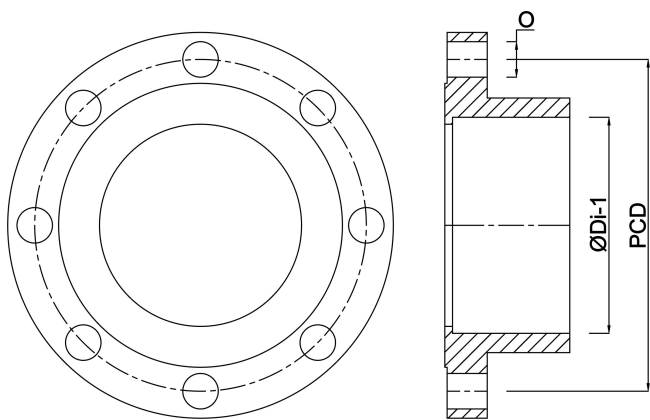

**Profec Lijmflens PVC-U DN40 x
50 mm DIN flens x lijmof
10bar DN40 grijs PN10
(0111084)**

TECHNISCHE SPECIFICATIES

Kleur	grijs
Materiaal	PVC-U
Verbinding	DIN flens x lijmmof
Maat	DN40 x 50 mm
Bout	
DN	40
Flens	PN10
Buiten ø	150 mm
Gewicht	0.28 kg
Lengte bout	75 mm
Dikte	16 mm
Werkdruk	10 bar
Boorgat	18 mm
Gaten	4

AFMETINGEN

O	18 mm
---	-------

PCD

110 mm

ØDi-1

50 mm

Gegeneerd op datum: 13-03-2026

<http://www.bosta.com>