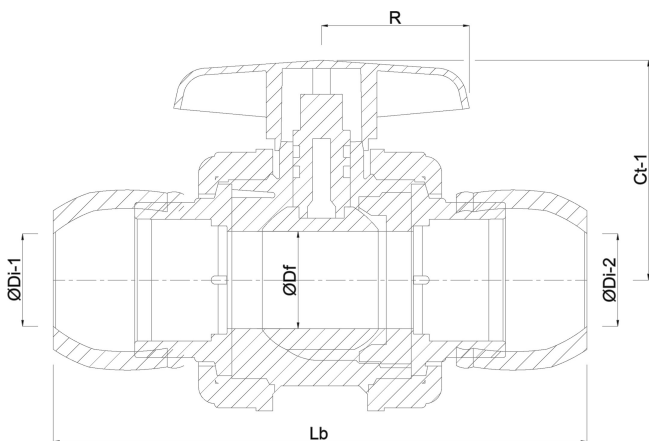

Profec Kogelkraan PP 40 mm knel 10bar DN32 zwart type Safe 500 (0707353)

AFMETINGEN

Ct-1 92 mm

Lb 238 mm

R 64 mm

ØDf 32 mm

ØDi-1 40 mm

ØDi-2 40 mm