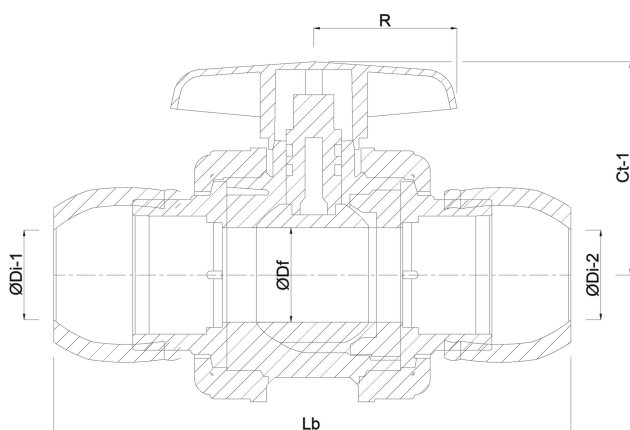

# Profec Kogelkraan PP 40 mm knel 10bar DN32 zwart type Safe 500 (0707353)

# AFMETINGEN

Ct-1 92 mm

Lb 238 mm

R 64 mm

ØDf 32 mm

ØDi-1 40 mm

ØDi-2 40 mm