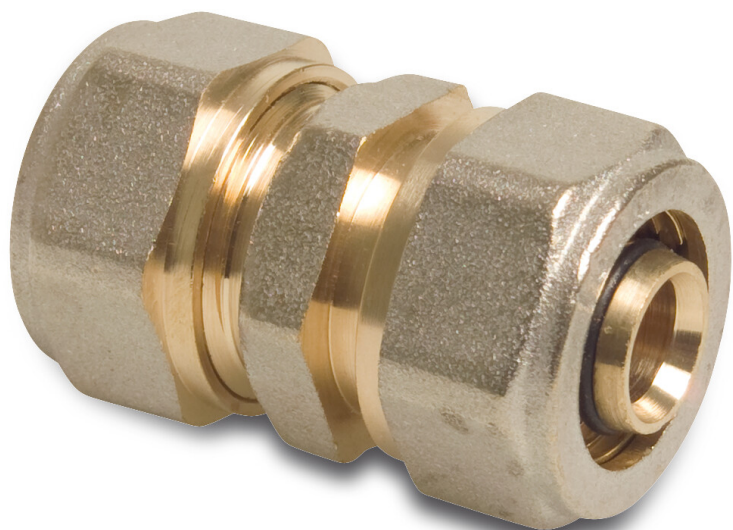

Sok messing vernikkeld 20 mm knel type Alu-PE-X S1 (7005470)

TECHNISCHE SPECIFICATIES

Type	Alu-PE-X
------	----------

Materiaal	messing
-----------	---------

Oppervlaktebehandeling	vernikkeld
------------------------	------------

Verbinding	knel
------------	------

Max. temp.	120 °C
------------	--------

Maat	20 mm
------	-------

Label	S1
-------	----

Gegenererd op datum: 09-03-2026

<http://www.bosta.com>