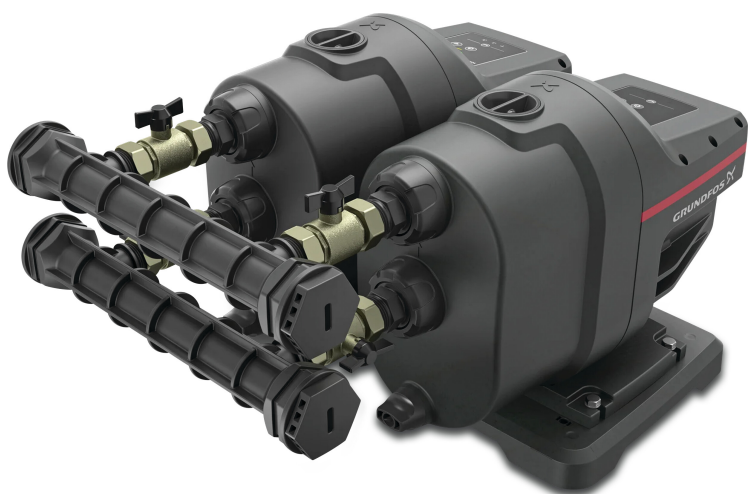

Grundfos Dubbele drukverhogingspomp kunststof 1" buitendraad 5.38A 230VAC type Scala1 5-55 (7043777)

GRUNDFOS 

TECHNISCHE SPECIFICATIES

Materiaal	kunststof
-----------	-----------

Verbinding	buitendraad
------------	-------------

Verbinding	buitendraad
------------	-------------

Spanning	230VAC
----------	--------

Type	Scala1 5-55
------	-------------

MWK	52 m
-----	------

Maat	1"
------	----

Maat	1 "
------	-----

Ampère	5.38 A
--------	--------