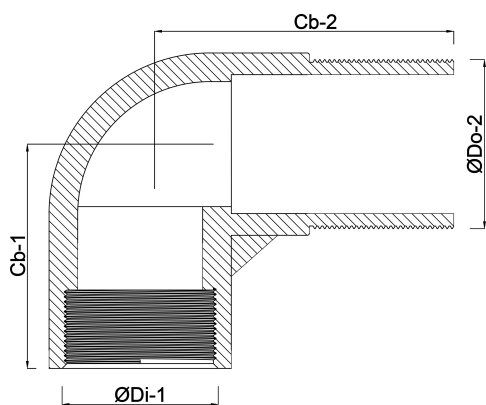

**Nr. 92 Knie 90° brons 1 1/2"**  
**binnendraad x buitendraad**  
**16bar (0720221)**

# TECHNISCHE SPECIFICATIES

|             |                           |
|-------------|---------------------------|
| Materiaal   | brons                     |
| Verbinding  | binnendraad x buitendraad |
| Fitting nr. | Nr. 92                    |
| Maat        | 1 1/2"                    |
| Werkdruk    | 16 bar                    |

# AFMETINGEN

|       |         |
|-------|---------|
| Cb-1  | 50 mm   |
| Cb-2  | 65 mm   |
| ØDi-1 | 1 1/2 " |
| ØDo-1 | 1 1/2 " |
| β     | 90 °    |

**Gegenerereerd op datum: 13-03-2026**

<http://www.bosta.com>