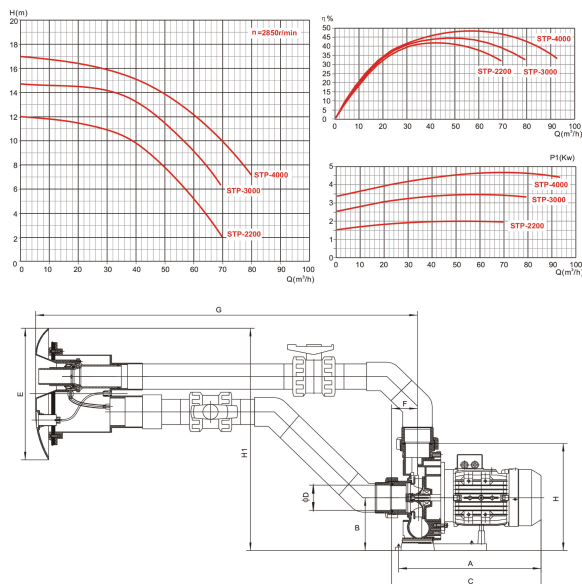

Max capaciteit 55 m³/h

IP waarde IP55

AFMETINGEN

A 370 mm

B 156 mm

C 440 mm

D 75 mm

E 357 mm

F 77 mm

G 1110 mm

H

340 mm

h1

635 mm

PRODUCTINFORMATIE

Instelbare tegenstroom pomp voor een dagelijkse zwemtraining. Deze tegenstroom pomp kan eenvoudig worden geïnstalleerd. Het is mogelijk om de straal sterkte en lucht aanzuiging van het mondstuk van 40 mm diameter, direct in te stellen. Het mondstuk en de zuig- en pneumatische schakelaar zijn gepositioneerd in het frontpaneel van de tegenstroom pomp.