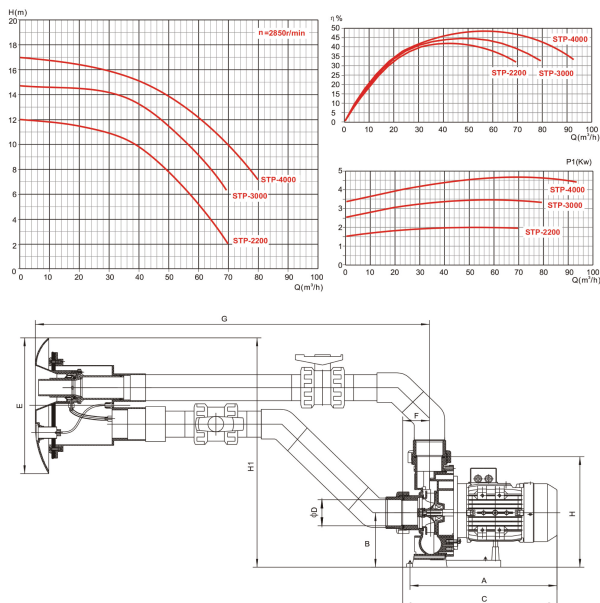

Max capaciteit 55 m³/h

IP waarde IP55

AFMETINGEN

A 370 mm

B 156 mm

C 440 mm

D 75 mm

E 357 mm

F 77 mm

G 1110 mm

H

340 mm

h1

635 mm

PRODUCTINFORMATIE

Instelbare tegenstroompompe voor een dagelijkse zwemtraining. Deze tegenstroom pompe kan eenvoudig worden geïnstalleerd. Het is mogelijk om de straalsterkte en lucht aanzuiging van het mondstuk van 40 mm diameter, direct in te stellen. Het mondstuk en de zuig- en pneumatische schakelaar zijn gepositioneerd in het frontpaneel van de tegenstroom pompe.