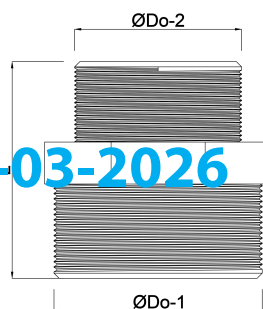

**Profec Verloopnippel zeskant  
PVC-U 1 1/2" x 1 1/4"  
buitendraad 10bar grijs  
(0100180)**

# TECHNISCHE SPECIFICATIES

Kleur	grijs
Materiaal	PVC-U
Verbinding	buitendraad
Werkdruk	10 bar
Maat	1 1/2" x 1 1/4"

## AFMETINGEN

F-1	23 mm
F-2	21 mm
K-1	50 mm
L	65 mm
ØDo-1	1 1/2 "
ØDo-2	1 1/4 "

Gegenererd op datum: 14-03-2026

<http://www.bosta.com>