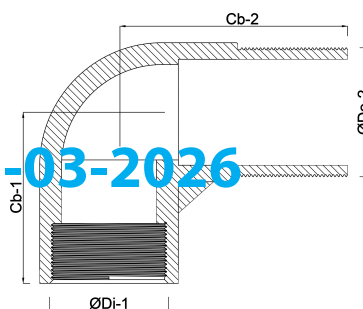

**Knie 90° PP 1/2" binnendraad x  
buitendraad 10bar grijs**  
(0330115)

# TECHNISCHE SPECIFICATIES

Kleur	grijs
Materiaal	PP
Verbinding	binnendraad x buitendraad
Werkdruk	10 bar
Max. temp.	80 °C
Maat	1/2"

# AFMETINGEN

Cb-1	21.5 mm
Cb-2	29.5 mm
ØDi-1	1/2 "
ØDo-2	1/2 "
β	90 °

Gegenerereerd op datum: 13-03-2026

<http://www.bosta.com>