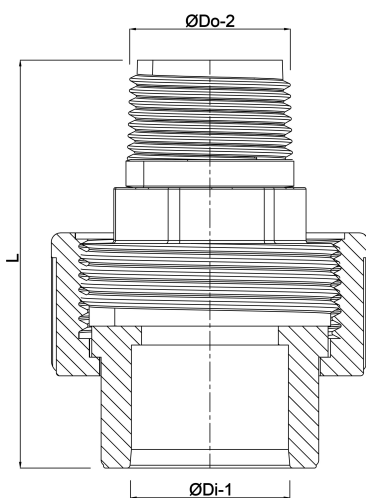

**Profec Verbindingskoppeling  
PVC/RVS 316 50 mm x 1 1/2"  
lijmmof x buitendraad 10bar  
grijs (0102114)**

# TECHNISCHE SPECIFICATIES

Kleur	grijs
Materiaal	PVC/RVS 316
Materiaal afdichting	EPDM
Verbinding	lijmmof x buitendraad
Werkdruk	10 bar
Maat	50 mm x 1 1/2"

# AFMETINGEN

L	96 mm
ØDi-1	50 mm
ØDo-2	1 1/2 "

**Gegenerereerd op datum: 13-03-2026**

<http://www.bosta.com>