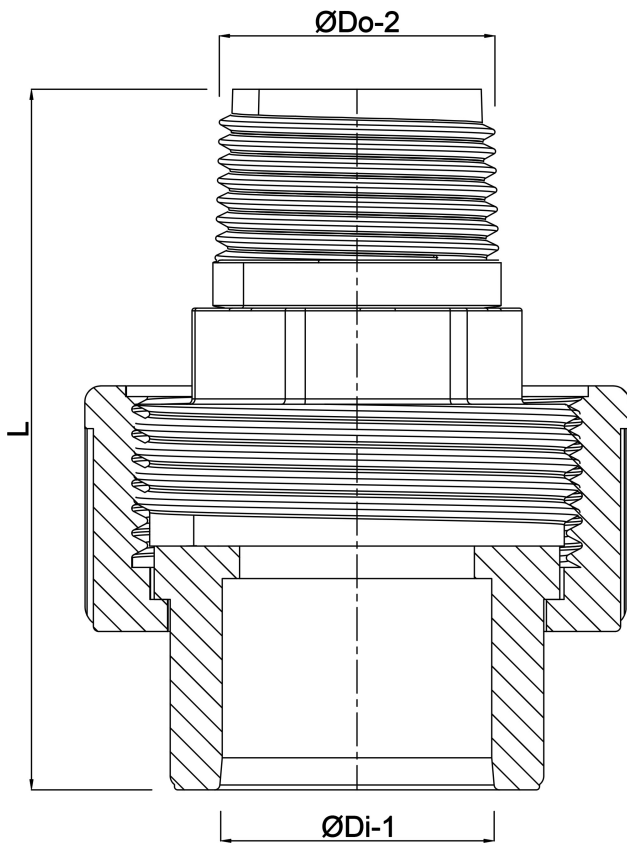

**Profec Verbindingskoppeling  
PVC/RVS 316 50 mm x 1 1/2"  
lijmmof x buitendraad 10bar  
grijs (0102114)**

# TECHNISCHE SPECIFICATIES

Kleur	grijs
Materiaal	PVC/RVS 316
Materiaal afdichting	EPDM
Verbinding	lijmmof x buitendraad
Werkdruk	10 bar
Maat	50 mm x 1 1/2"

# AFMETINGEN

L	96 mm
ØDi-1	50 mm
ØDo-2	1 1/2 "

**Gegenerereerd op datum: 22-05-2026**

<http://www.bosta.com>