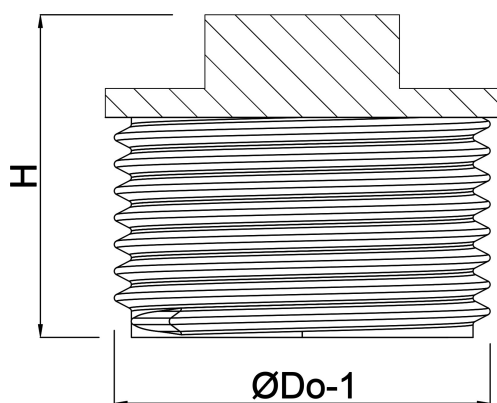

**Profec Nr. 290 Plug gietijzer**  
**zwart 1 1/2" buitendraad 25bar**  
**DVGW (1129008)**

# TECHNISCHE SPECIFICATIES

Materiaal gietijzer zwart

Keurmerk DVGW

Verbinding buitendraad

Fitting nr. Nr. 290

Temperatuurbereik -20°C - 120°C

Werkdruk 25 bar

Maat 1 1/2"

# AFMETINGEN

F-1 18 mm

H 42 mm

ØDo-1 1 1/2"

**Gegenerereerd op datum: 14-03-2026**

<http://www.bosta.com>