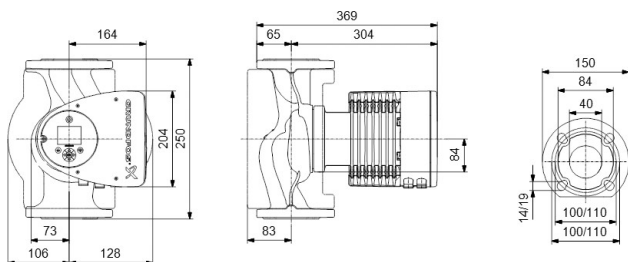

**Grundfos Circulatiepomp met
variabele snelheid RVS DN40
flens 10bar 1.95A 230VAC
zwart/rood WRAS type
MAGNA3 40-120FN (250)
(7039849)**

GRUNDFOS 

TECHNISCHE SPECIFICATIES

Kleur	zwart/rood
Materiaal	RVS
Keurmerk	WRAS
Pomphuis	RVS
Materiaal waaier 1	glasvezel versterkt PES
Verbinding	flens
Spanning	230VAC
Max. temperatuur	110 °C
Min. mediumtemperatuur (continu)	-10 °C
Waaiers	1
Herz	50 Hz
Max. omgevingstemperatuur	40 °C
Werkdruk	10 bar
Min. omgevingstemperatuur	0 °C
Type	MAGNA3 40-120FN (250)
MWK	12 m

Maat

DN40

Ampère

1.95 A

Gegenerereerd op datum: 28-05-2026

<http://www.bosta.com>