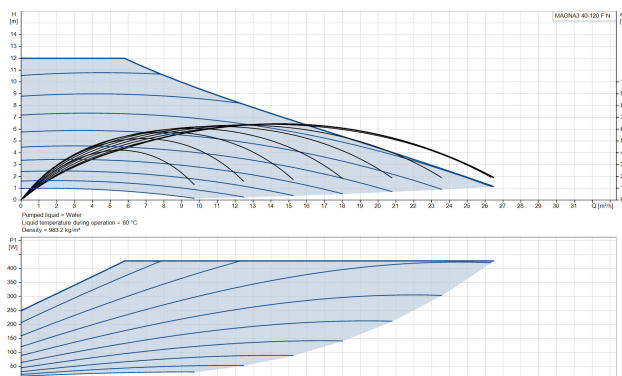

**Grundfos Circulatiepomp met
variabele snelheid RVS DN40
flens 10bar 1.95A 230VAC
zwart/rood WRAS type
MAGNA3 40-120FN (250)
(7039849)**

GRUNDFOS 

TECHNISCHE SPECIFICATIES

Kleur	zwart/rood
Materiaal	RVS
Keurmerk	WRAS
Pomphuis	RVS
Materiaal waaier 1	glasvezel versterkt PES
Verbinding	flens
Spanning	230VAC
Max. temperatuur	110 °C
Min. mediumtemperatuur (continu)	-10 °C
Waaiers	1
Herz	50 Hz
Max. omgevingstemperatuur	40 °C
Werkdruk	10 bar
Min. omgevingstemperatuur	0 °C
Type	MAGNA3 40-120FN (250)
MWK	12 m

Maat

DN40

Ampère

1.95 A

Gegenerereerd op datum: 28-05-2026

<http://www.bosta.com>