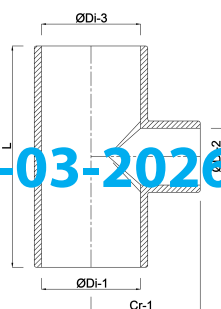

**Profec Verloop T-stuk 90° PVC-
U 40 mm x 25 mm x 40 mm
lijmmof 16bar grijs (0110294)**

TECHNISCHE SPECIFICATIES

Kleur grijs

Materiaal PVC-U

Verbinding lijmmof

Maat 40 mm x 25 mm x 40 mm

Werkdruk 16 bar

AFMETINGEN

Cr-1 40 mm

L 94 mm

ØDi-1 40 mm

ØDi-2 25 mm

ØDi-3 40 mm

β 90 °

Gegenerereerd op datum: 13-03-2026

<http://www.bosta.com>