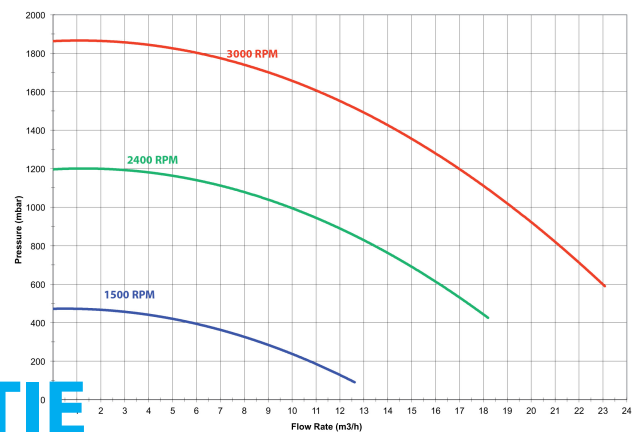

# Hayward Zwembadpomp 63 mm lijmmof 5,9A 230VAC zwart type RS II VSTD 1,5pk (7016710)

 **HAYWARD®**

Maat 63 mm

Vermogen 1.1 kW

Ampère 5,9 A

Max capaciteit 19.7 m<sup>3</sup>/h

## AFMETINGEN

A 230 mm

## PRODUCTINFORMATIE

De RS II VSTD pomp zorgt voor een optimale filtratie ondersteuning en een aanzienlijke energiebesparing. Wanneer uw filtratie systeem 24 uur per dag draait, is een besparing tot 75% mogelijk op het stroomgebruik. De Heavy-Duty, zeer efficiënte, Duitse motor is geluidsarm en zeer betrouwbaar.