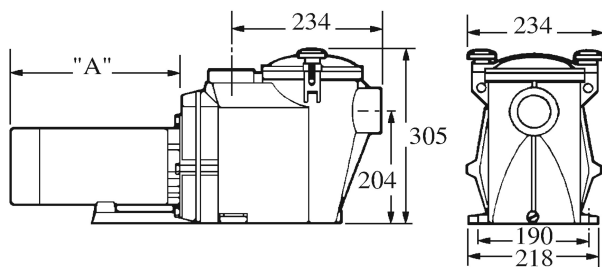

# Hayward Zwembadpomp 63 mm lijmmof 5,9A 230VAC zwart type RS II VSTD 1,5pk (7016710)

 **HAYWARD®**

Maat 63 mm

Vermogen 1.1 kW

Ampère 5,9 A

Max capaciteit 19.7 m<sup>3</sup>/h

## AFMETINGEN

A 230 mm

Eigenschappen:

- Exclusief voor Bevo/Bosta
- Koppelingen: lijmaansluiting 63 mm
- Zoutwaterbestendig tot 0,4% (4 gr/ltr)
- Ingebouwde, gemakkelijk toegankelijke controller met sterke bedieningstoetsen
- 5 instelbare toerentallen