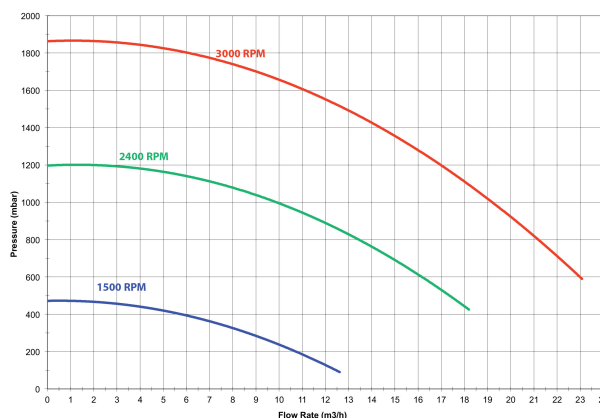

# Hayward Zwembadpomp 63 mm lijmmof 5,9A 230VAC zwart type RS II VSTD 1,5pk (7016710)

 **HAYWARD®**

Maat 63 mm

Vermogen 1.1 kW

Ampère 5,9 A

Max capaciteit 19.7 m<sup>3</sup>/h

## AFMETINGEN

A 230 mm

## PRODUCTINFORMATIE

De RS II VSTD pomp zorgt voor een optimale filtratie ondersteuning en een aanzienlijke energiebesparing. Wanneer uw filtratie systeem 24 uur per dag draait, is een besparing tot 75% mogelijk op het stroomgebruik. De Heavy-Duty, zeer efficiënte, Duitse motor is geluidsarm en zeer betrouwbaar.