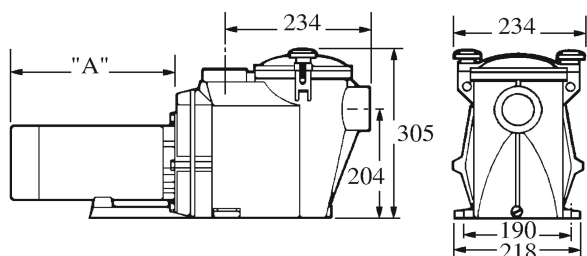

# Hayward Zwembadpomp 63 mm lijmmof 5,9A 230VAC zwart type RS II VSTD 1,5pk (7016710)

 **HAYWARD®**

Maat 63 mm

Vermogen 1.1 kW

Ampère 5,9 A

Max capaciteit 19.7 m<sup>3</sup>/h

## AFMETINGEN

A 230 mm