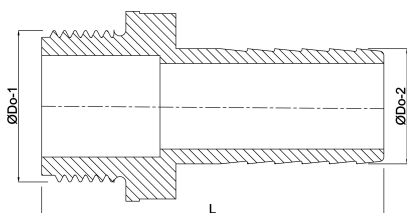

**Slangtule nylon 1/8" x 6 mm
buitendraad x slangtule 10bar
grijs (0440133)**

TECHNISCHE SPECIFICATIES

Kleur	grijs
Materiaal	nylon
Verbinding	buitendraad x slangtule
Max. temperatuur	80 °C
Werkdruk	10 bar
Max. temp.	80 °C
Maat	1/8" x 6 mm
Sleutelmaat	10

AFMETINGEN

L	32.5 mm
ØDi-1	4 mm
ØDo-1	1/8 "
ØDo-2	6 mm

Gegenerereerd op datum: 14-03-2026

<http://www.bosta.com>