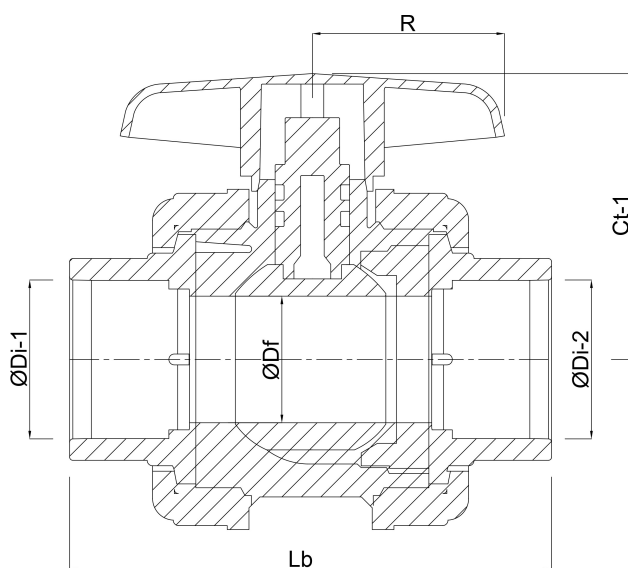

Maat 90 mm

DN

80

## AFMETINGEN

Ct-1 148 mm

Lb 249 mm

R 123 mm

ØDf 80 mm

ØDi-1 90 mm

ØDi-2 90 mm