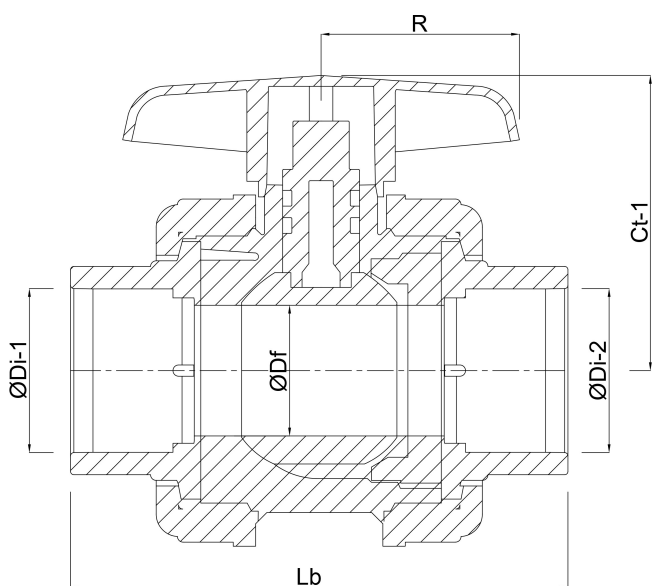

Maat 90 mm

DN

80

## AFMETINGEN

Ct-1

148 mm

Lb

249 mm

R

123 mm

ØDf

80 mm

ØDi-1

90 mm

ØDi-2

90 mm