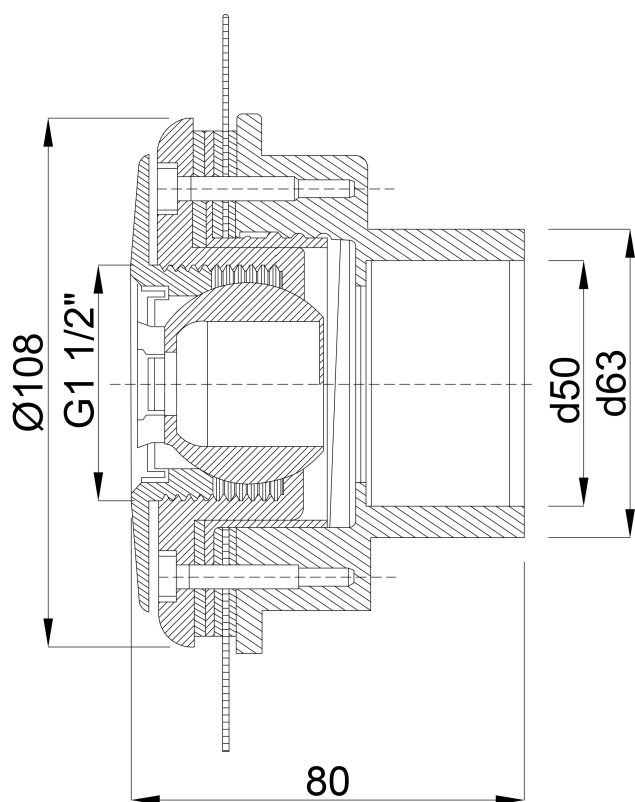

**Ocean Inlaatbevestiging ABS
2" x 50/63 mm buitendraad x
lijmmof/spie wit Roestvrij
stalen inzetstukken A4 type
Standard met RVS M5 draad
(7024576)**

ocean.

TECHNISCHE SPECIFICATIES

Kleur wit

Type Standard

Materiaal ABS/RVS

Geschikt voor linerbaden

Model Roestvrij stalen inzetstukken A4

Verbinding buitendraad x lijmmof/spie

Maat 2" x 50/63 mm

Type met RVS M5 draad

Lengte 80 mm

Gegeneerd op datum: 26-05-2026