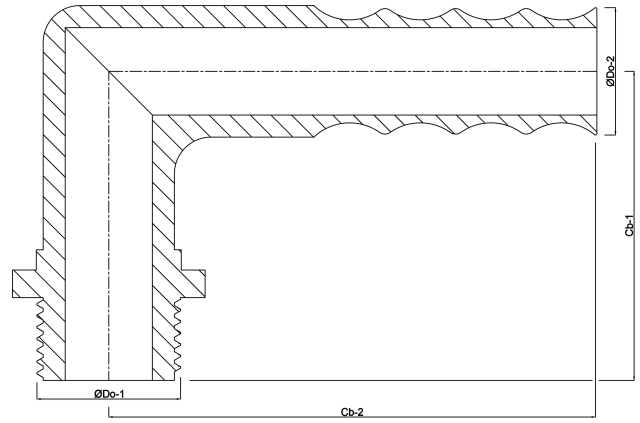

**Knie 90° PP 3/8" x 12 mm  
buitendraad x slangtule 6bar  
grijs (0330250)**

# TECHNISCHE SPECIFICATIES

Kleur	grijs
Materiaal	PP
Verbinding	buitendraad x slangtule
Werkdruk	6 bar
Max. temp.	80 °C
Maat	3/8" x 12 mm

# AFMETINGEN

Cb-1	43 mm
Cb-2	55 mm
ØDo-1	3/8 "
ØDo-2	12 mm
β	90 °

**Gegenerereerd op datum: 23-05-2026**

<http://www.bosta.com>