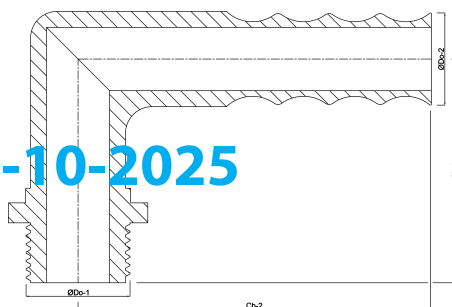

**Knie 90° PP 3/8" x 12 mm
buitendraad x slangtule 6bar
grijs (0330250)**

TECHNISCHE SPECIFICATIES

Kleur	grijs
Materiaal	PP
Verbinding	buitendraad x slangtule
Werkdruk	6 bar
Max. temp.	80 °C
Maat	3/8" x 12 mm

AFMETINGEN

ØDo-2	12 mm
ØDo-1	3/8 "
Cb-1	43 mm
Cb-2	55 mm
β	90 °

Gegenererd op datum: 02-10-2025

<http://www.bosta.com>