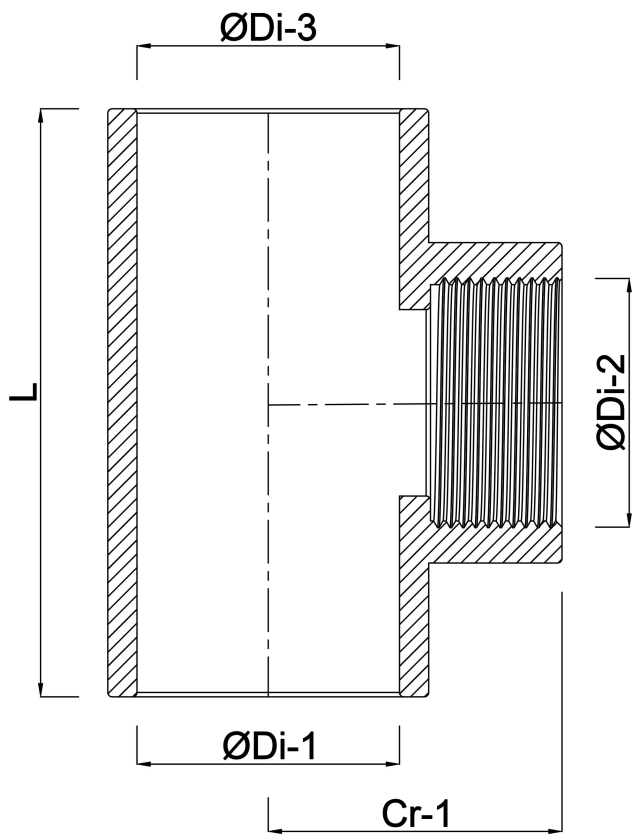

**VDL T-stuk 90° PVC-U 63 mm x
2" x 63 mm lijmmof x
binnendraad x lijmmof 16bar
grijs type versterkt (7002558)**

V-L Van de Lande

TECHNISCHE SPECIFICATIES

Kleur	grijs
Materiaal	PVC-U
Type	versterkt
Maat	63 mm x 2" x 63 mm
Verbinding	lijmmof x binnendraad x lijmmof
Werkdruk	16 bar

AFMETINGEN

Cr-1	71.5 mm
F-2	30 mm
L	72 mm
P-1	38 mm
P-3	38 mm
ØDi-1	63 mm
ØDi-2	2"
ØDi-3	63 mm
β	90 °

Gegeneerd op datum: 24-05-2026

<http://www.bosta.com>