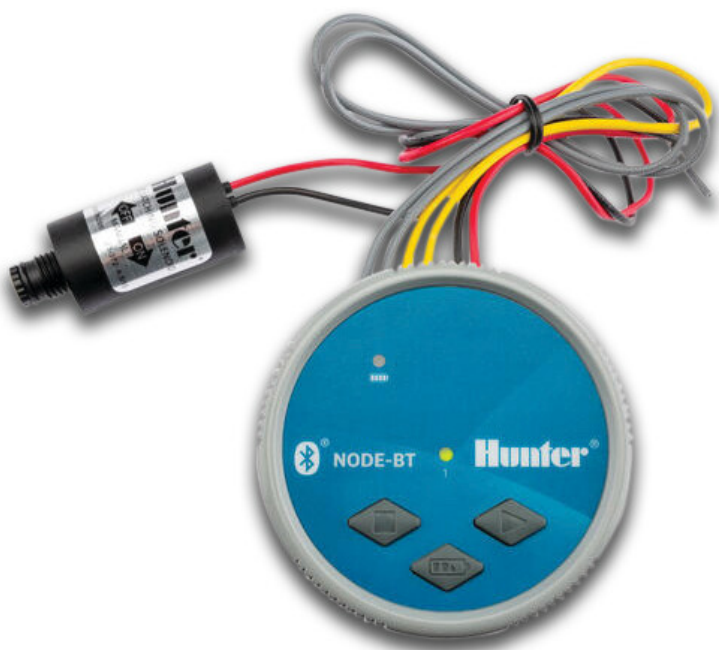

Hunter Regenautomat blauw with solenoid type NODE-BT 100 1 Station (7032928)

Hunter®

TECHNISCHE SPECIFICATIES

Kleur blauw

Type NODE-BT

Hoogte 83 mm

IP waarde IP68

Model with solenoid

Type 100

Aantal stations 1

PRODUCTINFORMATIE

Vergeet de hydrantput met de NODE-BT controller op batterijen!! NODE-BT is uitgerust met krachtige draadloze Bluetooth®-technologie die gemakkelijk vanaf een smartphone kan worden beheerd. Installeer de waterdichte NODE-BT in tuinen, parken, bermen, rotondes, kassen of andere buitentoepassingen waar geen wisselstroom beschikbaar is. NODE-BT wordt bestuurd door een meertalige smartphone-app. De app brengt controllers per locatie in kaart, stuurt herinneringen voor het vervangen van de batterij en registreert gebeurtenissen in de controller voor een snellere diagnose. De flexibiliteit bij het gebruik is perfect voor het ontkiemen van zaden of andere landbouwtoepassingen. Bovendien maakt de NODE-BT irrigatie op batterijen gemakkelijk en comfortabel. Voor veelzijdigheid tijdens de installatie is de controller op vijf unieke manieren te monteren. Volledige app-bediening maakt het openen van vuile hydrantput en het programmeren van irrigatieschema's op een donker scherm overbodig. Professionals kunnen ook irrigatie inschakelen en de batterijstatus rechtstreeks op de controller controleren met een druk op de knop, waardoor het onderhoud aanzienlijk wordt versneld