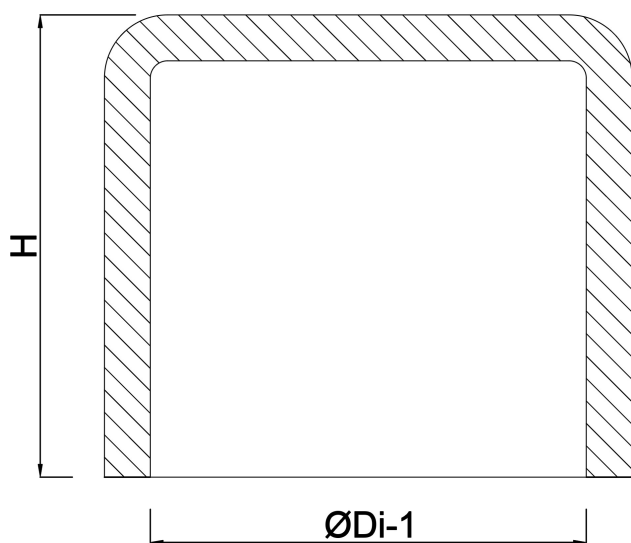

Eindkap PVC-U 125 mm lijmmof grijs KOMO (7016248)

TECHNISCHE SPECIFICATIES

Kleur grijs

Materiaal PVC-U

Verbinding lijmmof

Maat 125 mm

AFMETINGEN

H 34 mm

ØDi-1 125 mm

Gegeneerd op datum: 23-05-2026

<http://www.bosta.com>