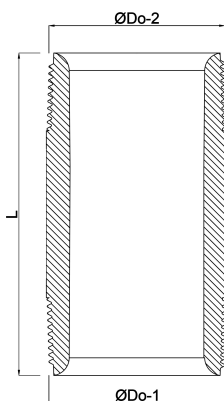

Profec Nr. 23 Pijpnippel RVS 316 3/8" buitendraad 16bar 40 mm (0080402)

TECHNISCHE SPECIFICATIES

Materiaal RVS 316

Verbinding buitendraad

DIN Norm DIN 2999

Fitting nr. Nr. 23

Werkdruk 16 bar

Maat 3/8"

Lengte 40 mm

AFMETINGEN

L 40 mm

ØDo-1 3/8 "

ØDo-2 3/8 "

Gegenerereerd op datum: 13-03-2026

<http://www.bosta.com>