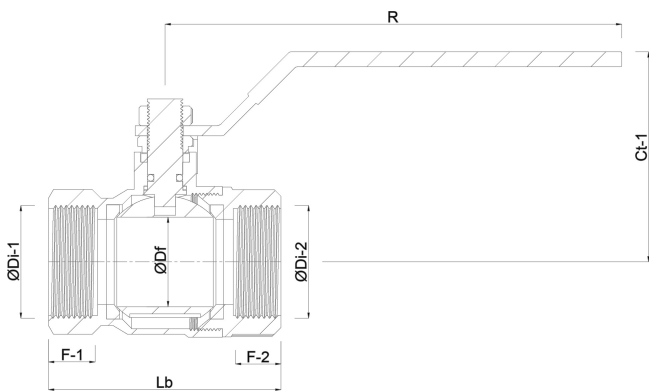

# TECHNISCHE SPECIFICATIES

Kleur zwart

Type 228 Arctic

Materiaal PP

Kleur hendel blauw

Verbinding binnendraad

Temperatuurbereik -20°C - 75°C

Werkdruk 16 bar

# AFMETINGEN

Ct-1 55 mm

F-1 15.5 mm

F-2 15.5 mm

Lb 61 mm

R 100 mm

ØDf 15 mm

ØDi-1 1/2 "

ØDi-2 1/2 "

**Gegenererd op datum: 10-03-2026**

<http://www.bosta.com>