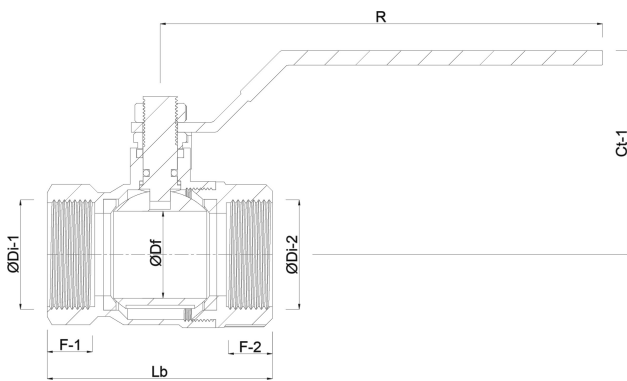

VIR Kogelkraan PP 1/2"
binnendraad 16bar DN15
zwart type 228 Arctic (7026935)

TECHNISCHE SPECIFICATIES

Kleur zwart

Type 228 Arctic

Materiaal PP

Kleur hendel blauw

Verbinding binnendraad

Temperatuurbereik -20°C - 75°C

Werkdruk 16 bar

Maat 1/2"

DN 15

AFMETINGEN

Ct-1 55 mm

F-1 15.5 mm

F-2 15.5 mm

Lb 61 mm

R 100 mm

ØDf 15 mm

ØDi-1 1/2 "

ØDi-2 1/2 "

Gegenerereerd op datum: 26-05-2026

<http://www.bosta.com>