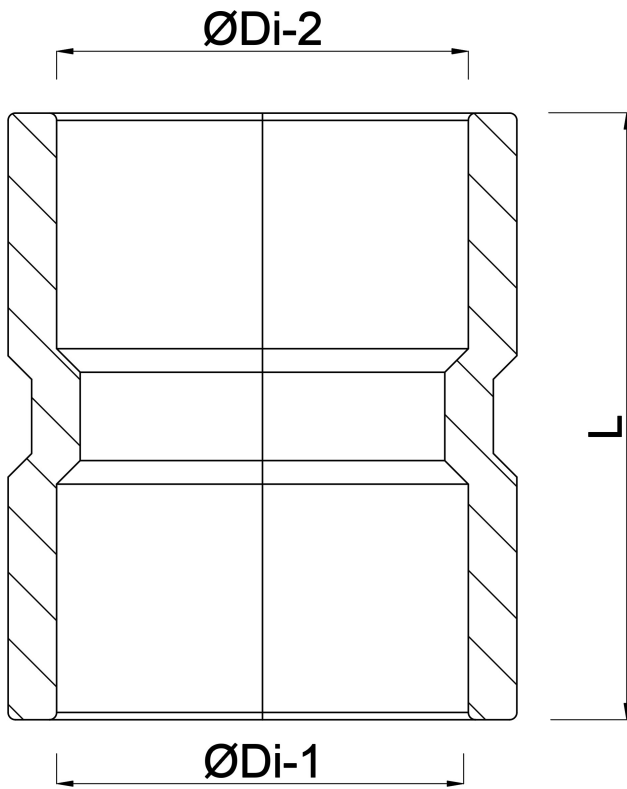

Sok PVC-U 225 mm lijmmof 10bar grijs (7014865)

TECHNISCHE SPECIFICATIES

Kleur grijs

Materiaal PVC-U

Verbinding lijmmof

Maat 225 mm

Werkdruk 10 bar

AFMETINGEN

Gietvorm spuitgegoten

L 247 mm

ØDi-1 225 mm

ØDi-2 225 mm

Gegenerereerd op datum: 23-05-2026

<http://www.bosta.com>