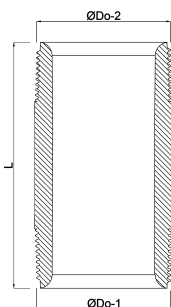

# TECHNISCHE SPECIFICATIES

Materiaal                      messing

Verbinding                    buitendraad

Fitting nr.                     Nr. 23

Maat                            1 1/2"

Lengte                        200 mm

# AFMETINGEN

F-1                              21 mm

F-2                              21 mm

L                                200 mm

ØDo-1                        1 1/2 "

ØDo-2                        1 1/2 "

**Gegenerereerd op datum: 14-03-2026**