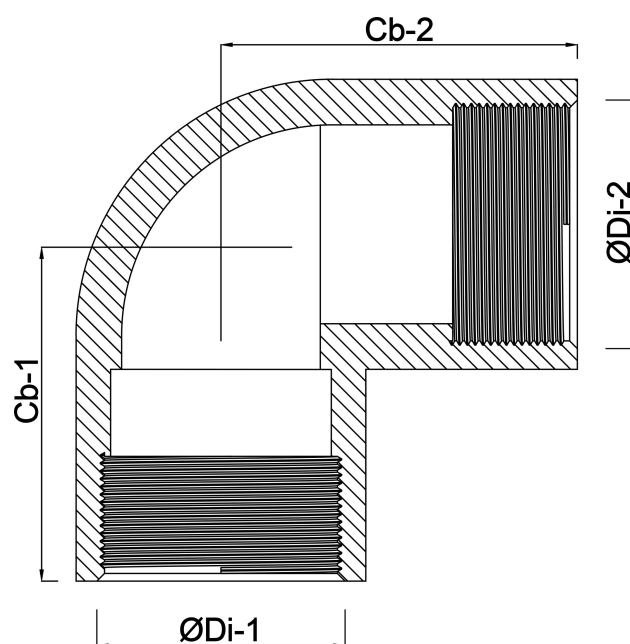

Profec Knie 90° PVC-U 3"
binnendraad 10bar grijs
(0110157)

TECHNISCHE SPECIFICATIES

Kleur grijs

Materiaal PVC-U

Verbinding binnendraad

Werkdruk 10 bar

Maat 3"

AFMETINGEN

Cb-1 97 mm

Cb-2 97 mm

F-1 30 mm

ØDi-1 3 "

ØDi-2 3 "

β 90 °

Gegenerereerd op datum: 22-05-2026

<http://www.bosta.com>