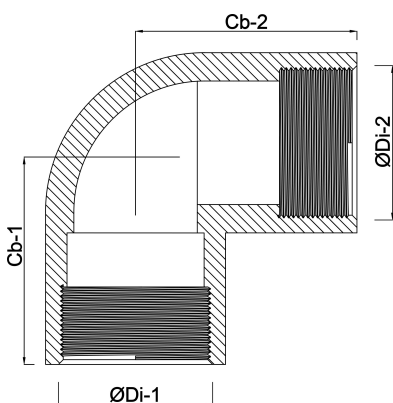

**Nr. 90 Knie 90° brons 1"**  
**binnendraad 16bar (0720204)**

# TECHNISCHE SPECIFICATIES

Materiaal brons

Verbinding binnendraad

Fitting nr. Nr. 90

Maat 1"

Werkdruk 16 bar

# AFMETINGEN

Cb-1 25 mm

Cb-2 25 mm

ØDi-1 1"

ØDi-2 1"

β 90°

**Gegenerereerd op datum: 13-03-2026**

<http://www.bosta.com>