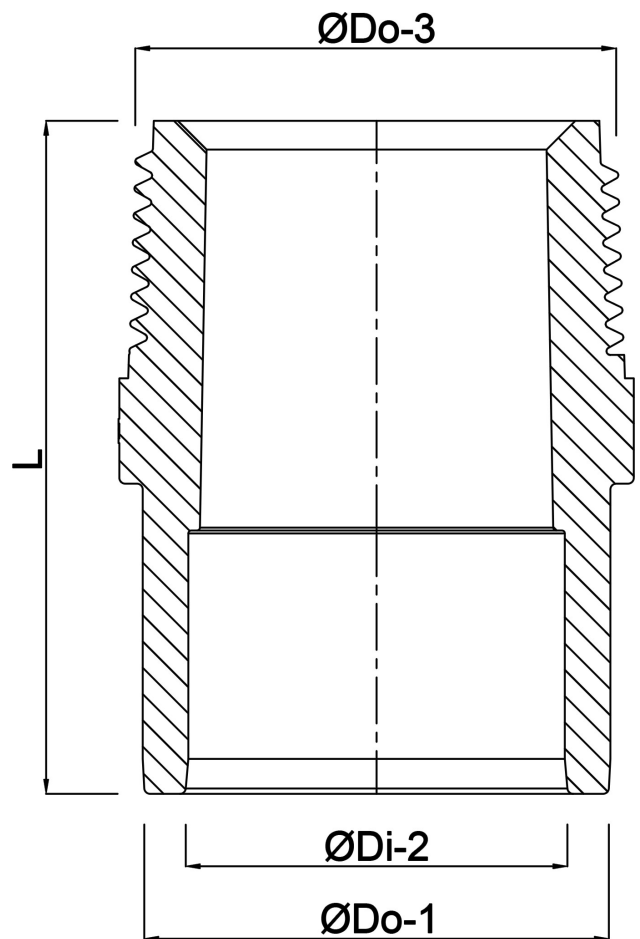

**VDL Puntstuk PVC-U 16/23 mm
x 1/2" lijmof/spie x
buitendraad 16bar grijs type
zeskant (7018149)**

VL Van de Lande

TECHNISCHE SPECIFICATIES

Kleur	grijs
Type	zeskant
Materiaal	PVC-U
Verbinding	lijmmof/spie x buitendraad
Werkdruk	16 bar
Maat	16/23 mm x 1/2"
Lengte	27 mm
Sleutelmaat	27

AFMETINGEN

F-2	16 mm
K-1	27 mm
L	27 mm
ØDi-2	16 mm
ØDo-1	23 mm
ØDo-3	1/2 "

Gegenerereerd op datum: 24-05-2026

<http://www.bosta.com>