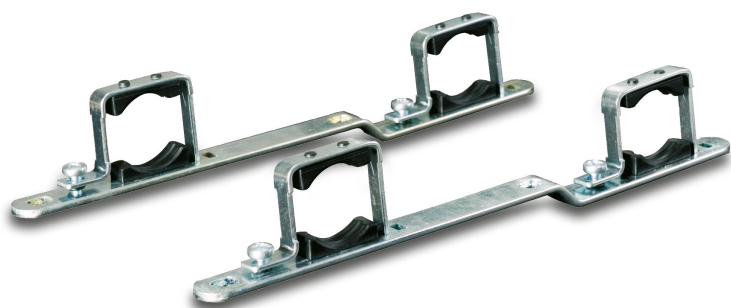

Beugel verdeelstuk staal gegalvaniseerd type dubbel L1 (0702395)

TECHNISCHE SPECIFICATIES

Type	dubbel
------	--------

Materiaal	staal
-----------	-------

Oppervlaktebehandeling	gegalvaniseerd
------------------------	----------------