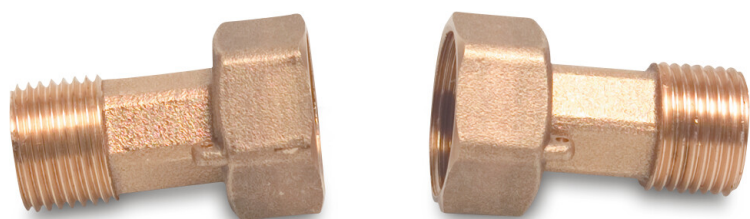

**Profec Set koppelingen voor  
watermeter messing 3/4" x 1/2"  
wartel binnendraad x  
buitendraad type vlakdichtend  
(0892329)**

# TECHNISCHE SPECIFICATIES

Type	vlakdichtend
Materiaal	messing
Verbinding	wartel binnendraad x buitendraad
Maat	3/4" x 1/2"