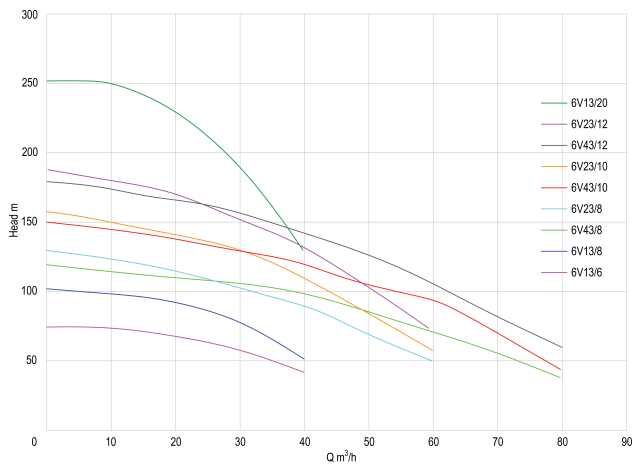

Rovatti Bronpomp gietijzer DN85 flens groen type 6V43/10 (7024606)

rovatti pompe

TECHNISCHE SPECIFICATIES

Kleur groen

Materiaal gietijzer

Pomphuis gietijzer

Materiaal waaier 1 gietijzer

Verbinding flens

Buiten ø 142 mm

Pers 170

Motor RPM 2900

Type 6V43/10

Capaciteit 25/134 - 43/98 m³/h

Vermogen 40 PK

MWK 151 m

Maat DN85

Vermogen 30 kW

Waaiers 10

Max capaciteit 78 m³/h

Rendement 67,3 %

Gegenerereerd op datum: 26-05-2026

<http://www.bosta.com>