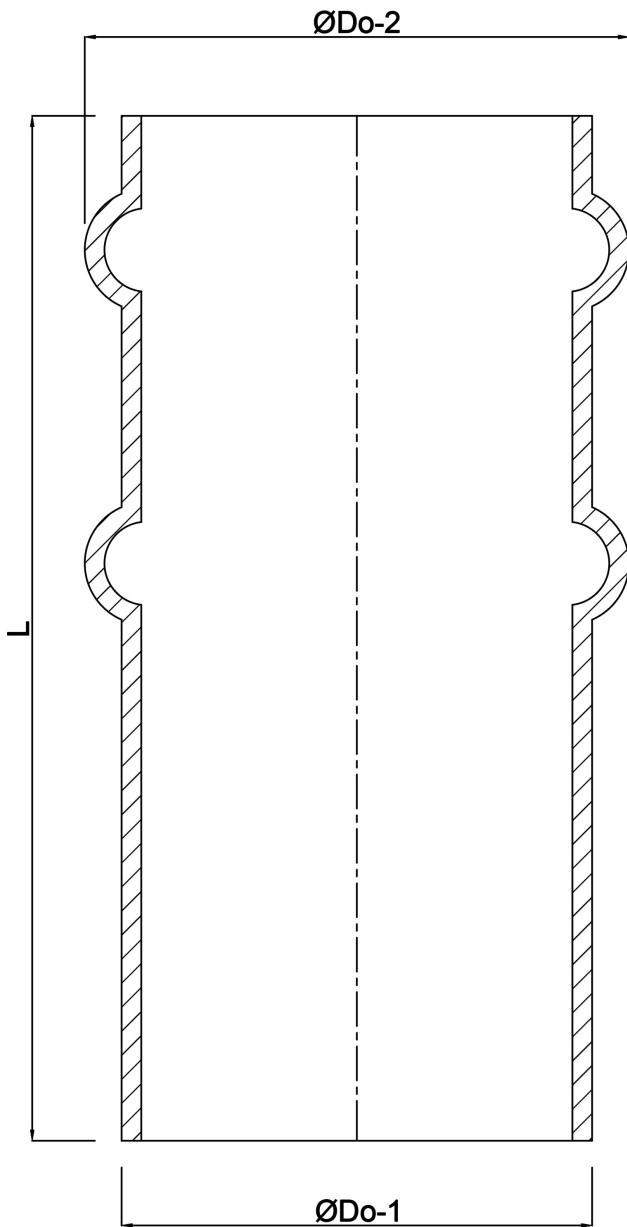

Slangtule staal 200 mm x 204 mm x 2 mm stomplas x slangtule zwart (0200707)

TECHNISCHE SPECIFICATIES

Kleur	zwart
Materiaal	staal
Verbinding	stomplas x slangtule
Wand	2 mm
Maat	200 mm x 204 mm

AFMETINGEN

L	200 mm
Nq-2	2
ØDo-1	200 mm
ØDo-2	204 mm