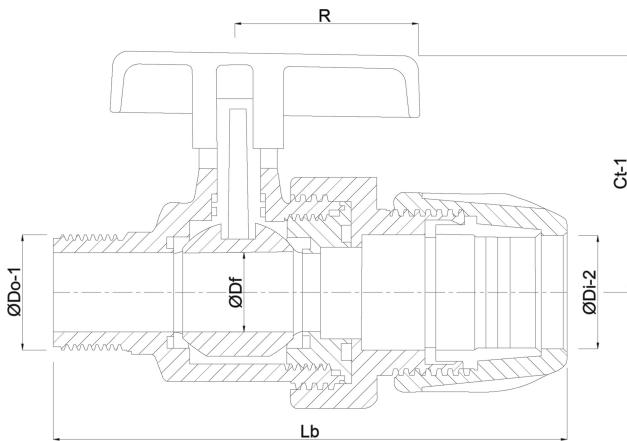

Materiaal huis PP

Materiaal afdichting hytrel/EPDM

Verbinding knel x buitendraad

Werkdruk 10 bar

Maat 63 mm x 2"

# AFMETINGEN

Ct-1 105 mm

Lb 236 mm

R 73 mm

ØDf 50 mm

ØDi-2 63 mm

ØDo-1 2 "