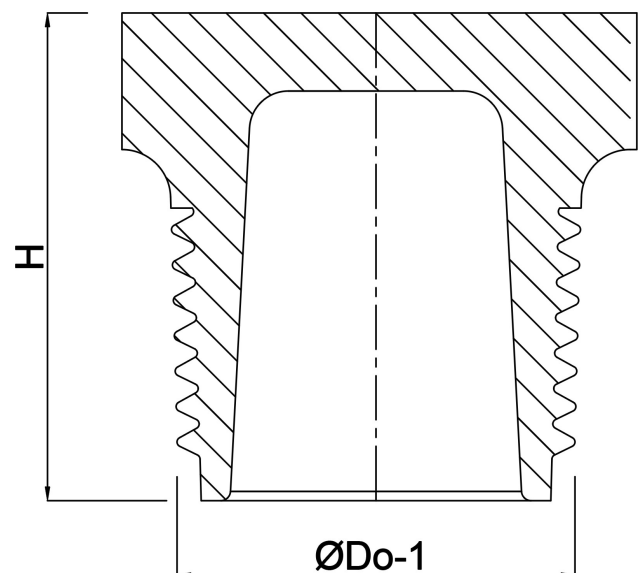

# TECHNISCHE SPECIFICATIES

Kleur grijs

Materiaal PP

Verbinding buitendraad

Werkdruk 10 bar

Max. temp. 80 °C

Maat 3/4"

# AFMETINGEN

H 24 mm

ØDo-1 3/4 "

**Gegenerereerd op datum: 23-05-2026**

<http://www.bosta.com>