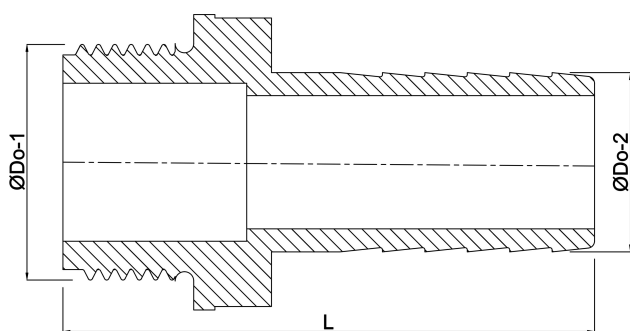

**Profec Slangtule RVS 316 1 1/4"
x 33 mm buitendraad x
slangtule 50bar (0080306)**

TECHNISCHE SPECIFICATIES

Materiaal	RVS 316
Verbinding	buitendraad x slangtule
Werkdruk	50 bar
Maat	1 1/4" x 33 mm
Sleutelmaat	46

AFMETINGEN

L	81 mm
ØDo-1	1 1/4 "
ØDo-2	33 mm

Gegeneroord op datum: 22-05-2026

<http://www.bosta.com>