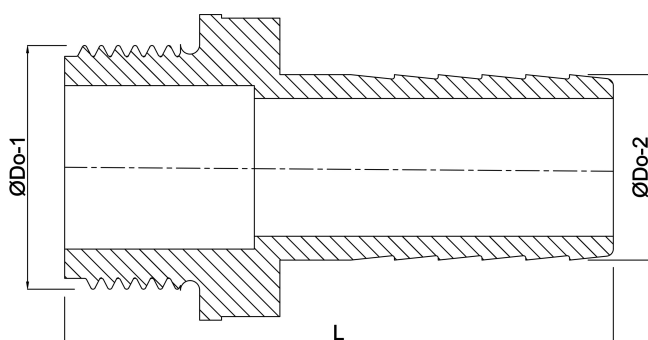

**Profec Slangtule RVS 316 1 1/4"
x 33 mm buitendraad x
slangtule 50bar (0080306)**

TECHNISCHE SPECIFICATIES

Materiaal	RVS 316
Verbinding	buitendraad x slangtule
Werkdruk	50 bar
Maat	1 1/4" x 33 mm
Sleutelmaat	46

AFMETINGEN

L	81 mm
ØDo-1	1 1/4 "
ØDo-2	33 mm

Gegeneerd op datum: 13-03-2026

<http://www.bosta.com>