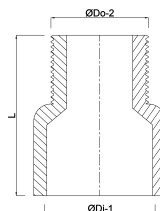

**VDL Puntstuk PVC-U 90 mm x 2  
1/2" lijmof x buitendraad  
10bar grijs type handgevormd  
(0110423)**

**VL** Van de Lande

# TECHNISCHE SPECIFICATIES

Kleur	grijs
Type	handgevormd
Materiaal	PVC-U
Verbinding	lijmmof x buitendraad
Werkdruk	10 bar
Maat	90 mm x 2 1/2"

# AFMETINGEN

F-2	28 mm
Gietvorm	handgevormd
L	106 mm
P-1	51 mm
ØDi-1	90 mm
ØDo-2	2 1/2 "

**Gegenerereerd op datum: 13-03-2026**

<http://www.bosta.com>