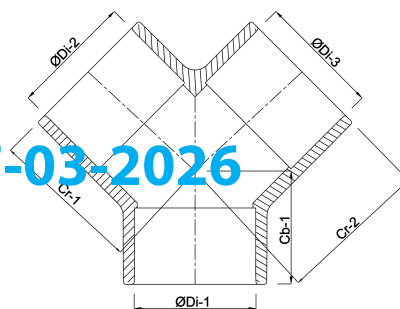

Profec Y-stuk PVC-U 63 mm lijmmof 16bar grijs (0101491)

TECHNISCHE SPECIFICATIES

Kleur	grijs
Materiaal	PVC-U
Verbinding	lijmmof
Werkdruk	16 bar
Maat	63 mm

AFMETINGEN

Cb-1	53 mm
Cr-1	75 mm
Cr-2	75 mm
ØDi-1	63 mm
ØDi-2	63 mm
ØDi-3	63 mm