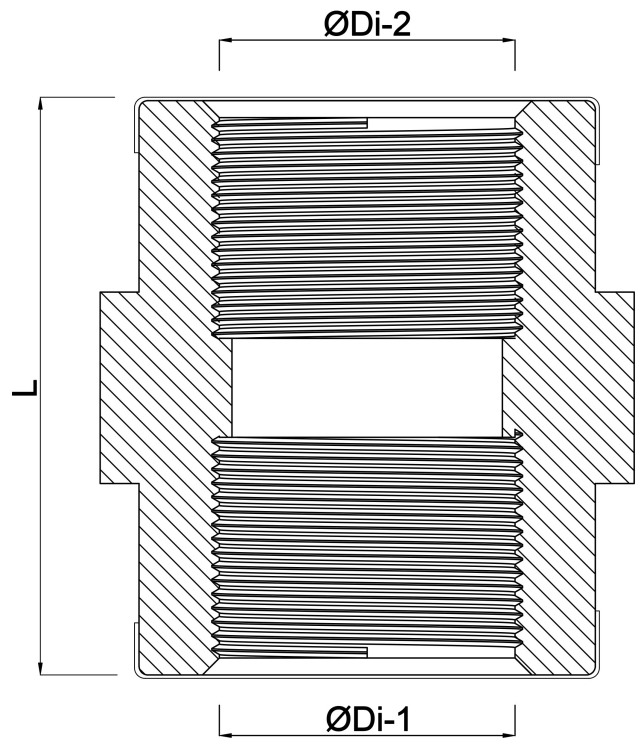

Profec Draadsok PVC-U 1 1/4"
binnendraad 10bar grijs
(0110523)

TECHNISCHE SPECIFICATIES

Kleur grijs

Materiaal PVC-U

Verbinding binnendraad

Werkdruk 10 bar

Maat 1 1/4"

AFMETINGEN

F-1 20 mm

L 50 mm

ØDi-1 1 1/4 "

ØDi-2 1 1/4 "

Gegenerereerd op datum: 26-05-2026

<http://www.bosta.com>