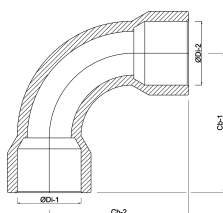

**Profec Bocht 90° PVC-U 63 mm
lijmmof 16bar grijs type
handgevormd (0110204)**

TECHNISCHE SPECIFICATIES

Kleur	grijs
Type	handgevormd
Materiaal	PVC-U
Verbinding	lijmmof
Werkdruk	16 bar
Maat	63 mm

AFMETINGEN

Cb-1	170 mm
Cb-2	170 mm
Gietvorm	handgevormd
ØDi-1	63 mm
ØDi-2	63 mm
β	90 °

Gegenerereerd op datum: 13-03-2026

<http://www.bosta.com>