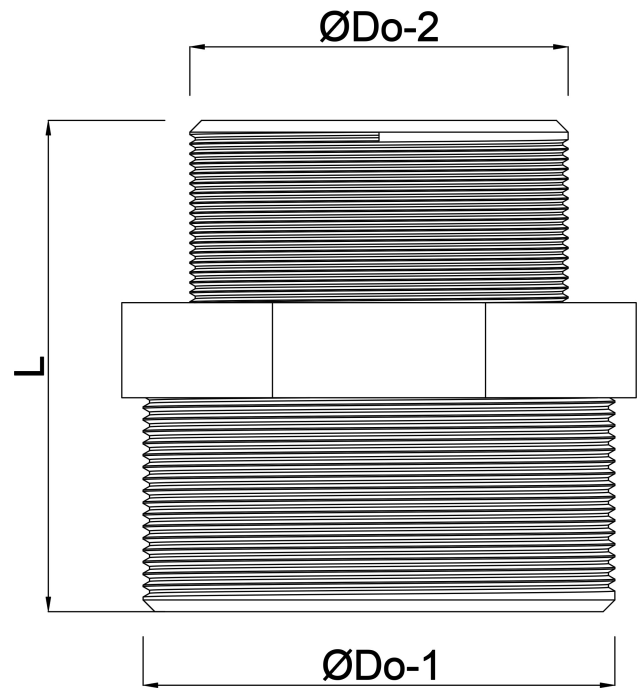

**Verloopnippel PP 1 1/2" x 1"  
buitendraad 10bar grijs**  
(0330156)

# TECHNISCHE SPECIFICATIES

Kleur grijs

Materiaal PP

Verbinding buitendraad

Werkdruk 10 bar

Max. temp. 80 °C

Maat 1 1/2" x 1"

# AFMETINGEN

F-1 18.5 mm

F-2 20 mm

K-1 54 mm

L 56 mm

ØDo-1 1 1/2 "

ØDo-2 1 "

**Gegenerereerd op datum: 23-05-2026**