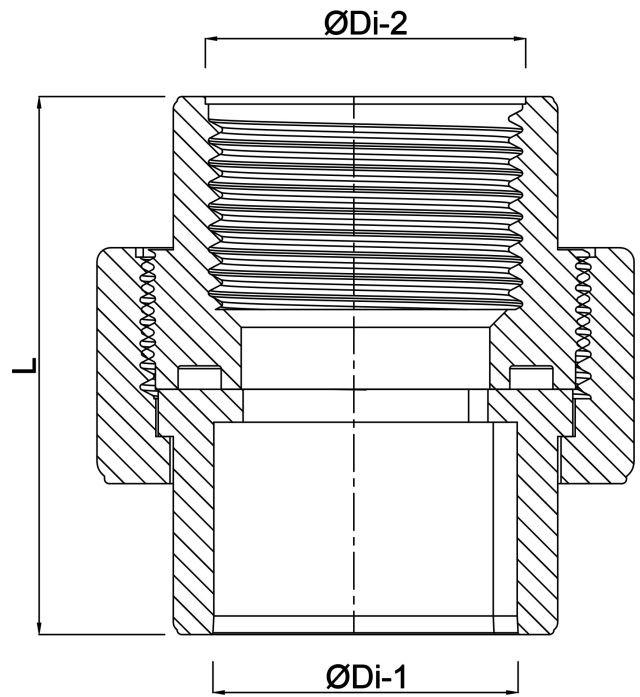

Profec Koppeling PVC-U 32 mm x 1" lijmmof x binnendraad 10bar grijs (01 10083)

TECHNISCHE SPECIFICATIES

Kleur	grijs
Materiaal	PVC-U
Verbinding	lijmmof x binnendraad
Werkdruk	10 bar
Maat	32 mm x 1"

AFMETINGEN

Do-n	57 mm
Hi-1	27 mm
L	58 mm
Lb	31 mm
P-1	10 mm
ØDi-1	1 "
ØDi-2	32 mm

Gegenerereerd op datum: 22-05-2026

<http://www.bosta.com>