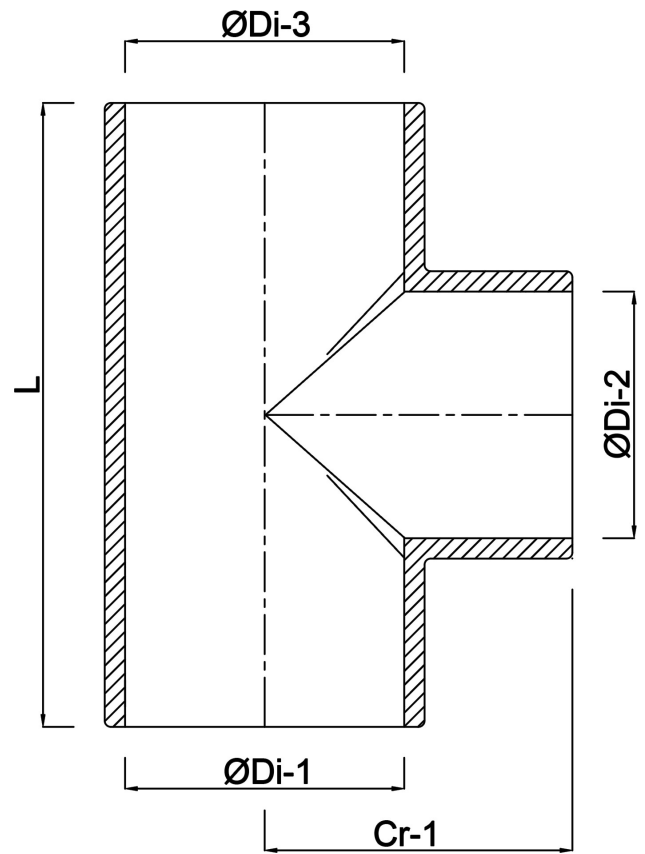

**VDL T-stuk 90° PVC-U 63 mm x
40/50 mm x 63 mm lijmof x
lijmmof/spie x lijmof 16bar
grijs (7018096)**

VL Van de Lande

TECHNISCHE SPECIFICATIES

Kleur	grijs
Materiaal	PVC-U
Verbinding	lijmmof x lijmmof/spie x lijmmof
Maat	63 mm x 40/50 mm x 63 mm
Werkdruk	16 bar

AFMETINGEN

Cr-1	72.5 mm
L	144 mm
ØDi-1	63 mm
ØDi-2	50 mm
ØDi-3	63 mm
β	90 °

Gegenerereerd op datum: 25-05-2026

<http://www.bosta.com>